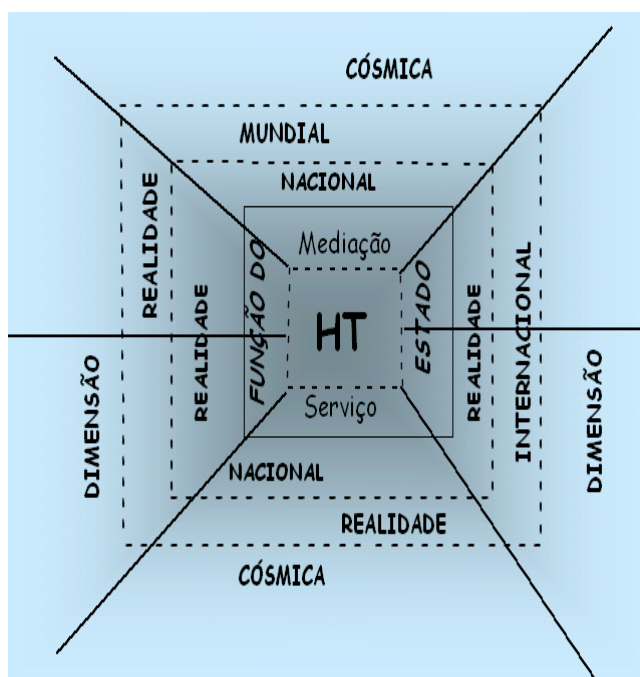

Partiu-se de uma cosmovisão, considerando a área em estudo dentro da Realidade Global: a administração pública dentro da realidade nacional e internacional.

O foco ou o eixo da cosmovisão é o Estado-Governo e sua função a serviço do Homem Total (indivíduo e coletividade), que evolui contextualizado no tempo e no espaço, interagindo com o seu meio, impulsionado pelas suas necessidades.

Dentro dessa cosmovisão, é necessário abordar a realidade em estudo na sua dialética essencial: como é e evolui, para como deveria ser e evoluir. O ser humano (indivíduo e coletividade), interagindo com a realidade total, desenvolve suas potencialidades, cria cultura, atende às suas necessidades e se torna agente de sua história. Dessa visão surge uma matriz conceitual que coloca o Homem Total (ser, pessoa e coletividade) no centro do sistema.

- ———— = interações
- ----- = níveis de interações

Matriz conceitual da área

Nessa matriz destacam-se três elementos básicos:

2.1.1 O Homem Total: Pessoa humana-coletividade

O homem total é a pessoa humana, ser-com-os-outros e com-a-natureza, interagindo consigo mesma, com os outros, com o meio, formando uma unidade.

Através dessa interação dialética o homem total se desenvolve, conhece, cria, transforma e se transforma, superando sua imanência e transcendendo a si mesmo, os outros e a natureza num processo constante.

Tudo isso é possível porque a pessoa humana, ser consciente, social, de relações, livre e agente de sua realização histórica.